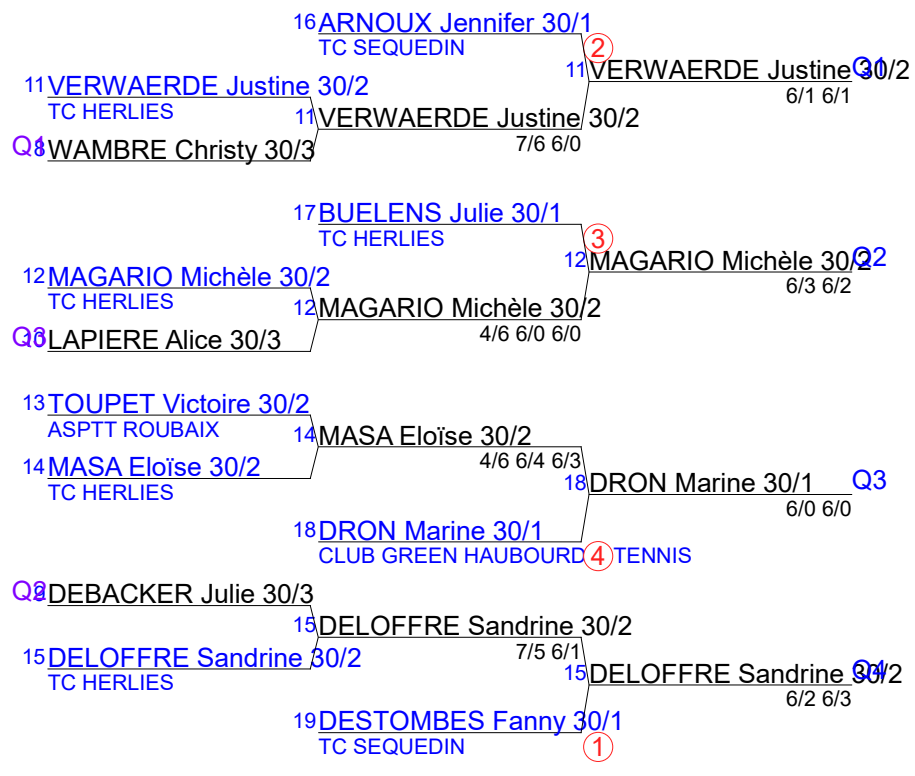

7FLAHAUT Emmanuelle 30/3  
TC HERLIES  
8WAMBRE Christy 30/3 Q1  
7/5 6/0  
8WAMBRE Christy 30/3  
TC VERLINGHEM (3)

1CALVANUS Renee-marie 30/5  
TC HERLIES  
1CALVANUS Renee-marie 30/5  
6/1 6/0  
2SOUPIRON Maëlle 30/5  
TC HERLIES

5FORGEOIS Elodie 30/4  
6/1 6/0  
5FORGEOIS Elodie 30/4  
TC HERLIES  
9DEBACKER Julie 30/3 Q2  
7/6 3/6 6/2

9DEBACKER Julie 30/3  
SAINGHIN TC (2)

3DELEAU Noémie NC  
TC HERLIES  
3DELEAU Noémie NC

4LECHNIAK Elodie 40  
SAINGHIN TC  
6/2 6/0  
6JOSEPH Corinne 30/5  
7/5 6/2

6JOSEPH Corinne 30/5  
TC HERLIES  
10LAPIERE Alice 30/3 Q3  
6/3 6/2

10LAPIERE Alice 30/3  
TC HERLIES (1)

32	<a href="#">LIAGRE Isabelle 15/1</a> OSM LOMMOIS	33	<a href="#">DEMANDE Manon 15/1</a> 6/4 6/2	Q1
33	<a href="#">DEMANDE Manon 15/1</a> NEW LAWN TC LAMBERS			③ T
32	<a href="#">VERHULST Manon 15/2</a>	34	<a href="#">LECOMPTE Elise 15/1</a> 6/2 6/4	Q2
34	<a href="#">LECOMPTE Elise 15/1</a> TC MARCQ-EN-BAROEUL			②
36	<a href="#">MASSART Lucie 15/4</a>	35	<a href="#">LOHEZ Coraline 15/1</a> 6/0 6/2	Q3
35	<a href="#">LOHEZ Coraline 15/1</a> TC NOYELLES-LES-SECLI			①